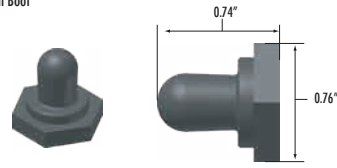

Switches Accessories

CTI Toggles

Seal Boot

CTI Part # **33-BTB-5168**

Seal Boot

CTI Part # **33-BTB-588**

Seal Boot

CTI Part # **33-BTB-1532**

Lock Washer

CTI Part # **99-W-1/2-L-S**

Hex Nut

CTI Part # **99-N-15/32-32**

Knurl Nut

CTI Part # **99-N-15/32-32-RK**